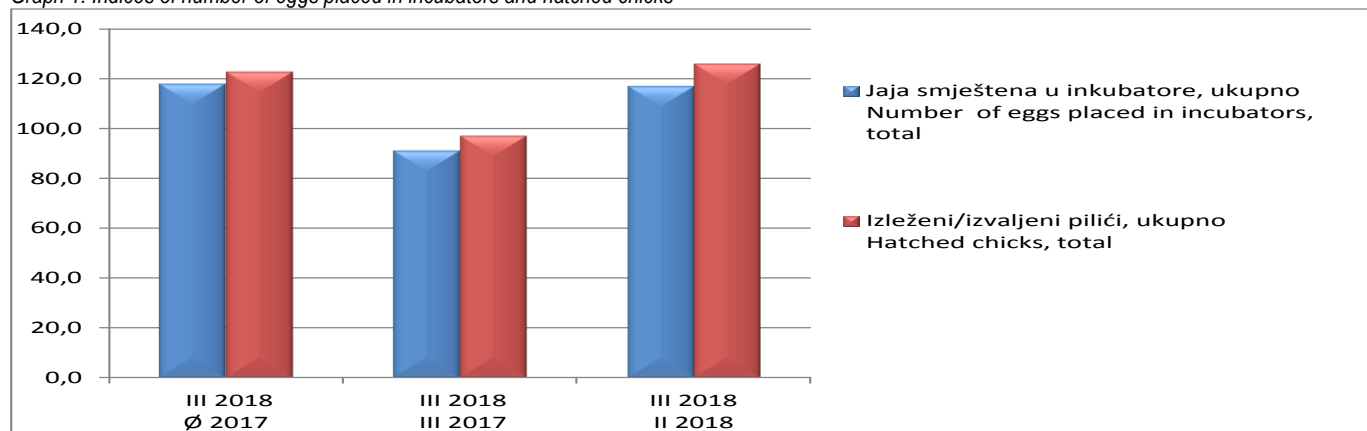

Number of eggs placed in incubators in March 2018 compared to average number of eggs placed in incubators in 2017 increased by 18.0%, compared to same month in 2017 decreased for 8.8% and increased for 17.0% compared to February 2018.

U martu/ožujku 2018 bilježi se povećanje broja izleženih/izvaljenih pilića za 22,6% u odnosu na prosječan broj u 2017, dok je smanjenje za 3,0% zabilježeno u odnosu na isti mjesec 2017 godine, te povećanje za 25,9% u odnosu na februar/veljaču 2018 godine.

In March 2018 compared to the average monthly number in 2017 there was increased of 22.6%, and decrease by 3.0% is recorded compared to the same month 2017 and increased by 25.9% compared to February 2018.

PROIZVODNJA JEDNODNEVNIH PILIĆA U INKUBATORSKIM STANICAMA/VALIONICAMA

PRODUCTION OF DAY-OLD CHICKS IN HATCHERIES

	Broj 000 kom/000 pcs.	Indeksi/ Indices			
		III 2018 Ø 2017	III 2018 III 2017	III 2018 II 2018	
Jaja smještena u inkubatore, ukupno	3399	118,0	91,2	117,0	<i>Number of eggs placed in incubators</i>
Izleženi/izvaljeni pilići, ukupno	2692	122,6	97,0	125,9	<i>Total hatched chicks</i>

Graf 1. Indeksi broja jaja smještenih u inkubatore i izleženih/izvaljenih pilića

Graph 1. Indices of number of eggs placed in incubators and hatched chicks